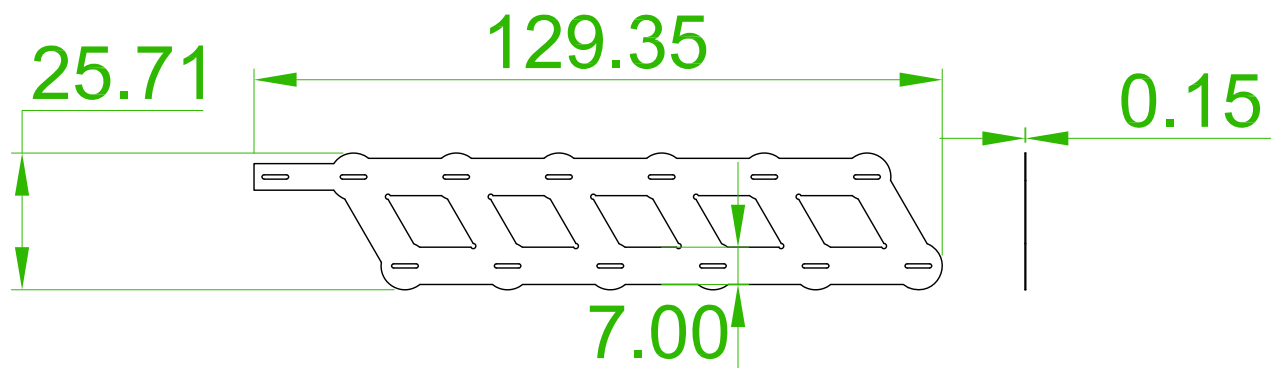

镀镍钢片 整正整负专用 2片/套

镀镍钢片 双联 12片/套

模号TL02-4812Y  
18650电动车模块盒镍片-6P13S 48V

东莞悦成科技有限公司

联系人：阳生 电话/微信：159 1972 9882